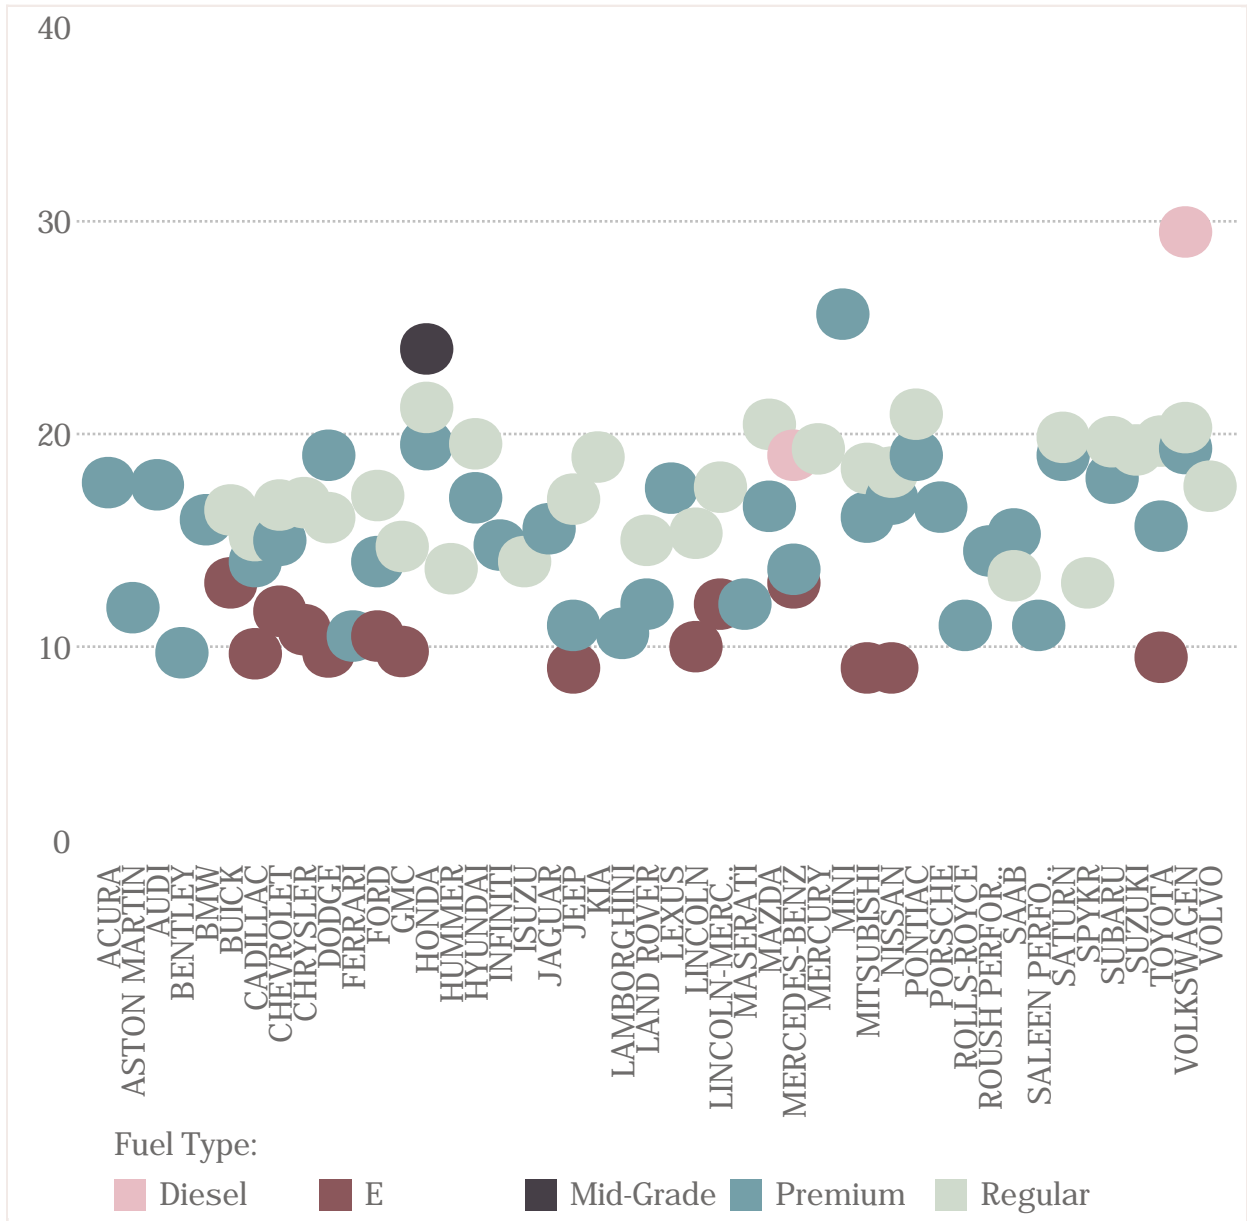

Fuel Economy

Filter by Number of Cylinders
2, 4, 5, 6, 8, 10, 12

TURBO
Standard, Supercharger, Turbo

Filter by Fuel Type
Diesel, E, Mid-Grade, Premium, Regular

Fuel Economy

Industry Averages

Car Details

CAR LINE	CYL	CITY MPG	HWY MPG	COMB MPG
YARIS	4	29	36	32
XTERRA 4WD	6	16	20	17
XTERRA 2WD	6	16	20	18
XLR	8	14	23	18
XL7 FWD	6	17	24	19
XL7 AWD	6	16	23	18
XC60 AWD	6	15	22	18
XC 90 FWD	6	14	20	17
XC 90 AWD	8	13	19	16
XC 70 AWD	6	15	22	18
X5 XDRIVE48I	8	14	19	16
X5 XDRIVE30I	6	15	21	18
X3 XDRIVE30I	6	16	23	20
WRANGLER 4WD	6	15	19	17
WRANGLER 2WD	6	15	20	17
VUE HYBRID	4	25	32	28
VUE FWD	6	17	24	20
VUE AWD	6	16	23	18
VIBE	4	26	32	25
VERSA	4	26	31	28
VERACRUZ 4WD	6	15	22	18
VERACRUZ 2WD	6	16	23	18
VENZA AWD	6	18	25	21
VENZA	6	19	26	22
V8 VANTAGE	8	12	19	15
V70 FWD	6	16	25	20

Fuel Economy

CAR LINE	CYL	CITY MPG	HWY MPG	COMB MPG
V50 FWD	5	19	28	23
V50 AWD	5	17	25	21
TUCSON 4WD	4	19	24	21
TUCSON 2WD	4	20	26	21
TT ROADSTER QUATTRO	6	17	25	21
TT ROADSTER	4	22	30	25
TT COUPE QUATTRO	6	17	25	21
TT COUPE	4	23	31	26
TSX	4	20	28	24
TRIBUTE HYBRID 4WD	4	29	27	28
TRIBUTE HYBRID 2WD	4	34	31	32
TRIBUTE FWD	4	22	28	23
TRIBUTE 4WD	6	17	24	21
TRIBECA AWD	6	16	21	18
TRAVERSE FWD	6	17	24	19
TRAVERSE AWD	6	16	23	19
TRAILBLAZER AWD	8	12	16	13
TRAILBLAZER 4WD	8	14	20	16
TRAILBLAZER 2WD	8	15	21	16
TOYOTA TUNDRA 4WD	8	10	13	14
TOYOTA TUNDRA 2WD	8	14	18	16
TOYOTA TACOMA 4WD	6	14	19	18
TOYOTA TACOMA 2WD	6	15	19	20
TOWN CAR FFV	8	12	17	17
TOWN & COUNTRY FWD	6	11	16	18
TOUAREG	8	13	18	16
TORRENT FWD	6	17	24	20
TORRENT AWD	6	17	24	20
TL 4WD	6	17	25	20
TL 2WD	6	18	26	21
TITAN 4WD	8	9	12	13
TITAN 2WD	8	9	13	13
TIGUAN 4MOTION	4	18	24	20
TIGUAN	4	19	26	21
TAURUS X FWD	6	17	24	19
TAURUS X AWD	6	15	22	18
TAURUS FWD	6	18	28	21
TAURUS AWD	6	17	24	19
SX4 SPORT	4	22	29	25
SX4 SEDAN	4	22	30	26
SX4 AWD	4	21	28	24
SX4	4	22	29	25
STS AWD	6	17	26	19
STS	8	13	19	18